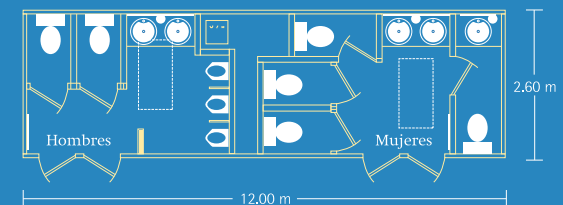

MODELO TOP 20

3.70 m de alto

(Hasta 350 personas)

MODELO TOP 28

3.70 m de alto

(Hasta 450 personas)

MODELO TOP 30

3.70 m de alto

(Hasta 450 personas)

CABINAS VIP PLUS

Top Services presenta su nueva línea de cabinas VIP
Se trata de cabinas individuales, ideales para eventos pequeños o con espacio reducido.

Características

WC con sistema flush, lavabo con despachador de jabón líquido, toallas de papel, amplio espejo, extractor e iluminación por sensor.