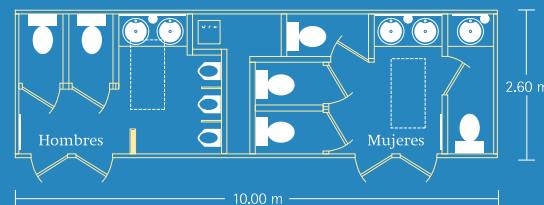

MODELO TOP 20

3.70 m de alto

(Hasta 350 personas)

MODELO TOP 28

3.70 m de alto

(Hasta 450 personas)

MODELO TOP 30

3.70 m de alto

(Hasta 450 personas)

CABINAS VIP PLUS

Top Services presenta su nueva línea de cabinas VIP
Se trata de cabinas individuales, ideales para eventos pequeños o con espacio reducido.

Características

WC con sistema flush, lavabo con despachador de jabón líquido, toallas de papel, amplio espejo, extractor e iluminación por sensor.