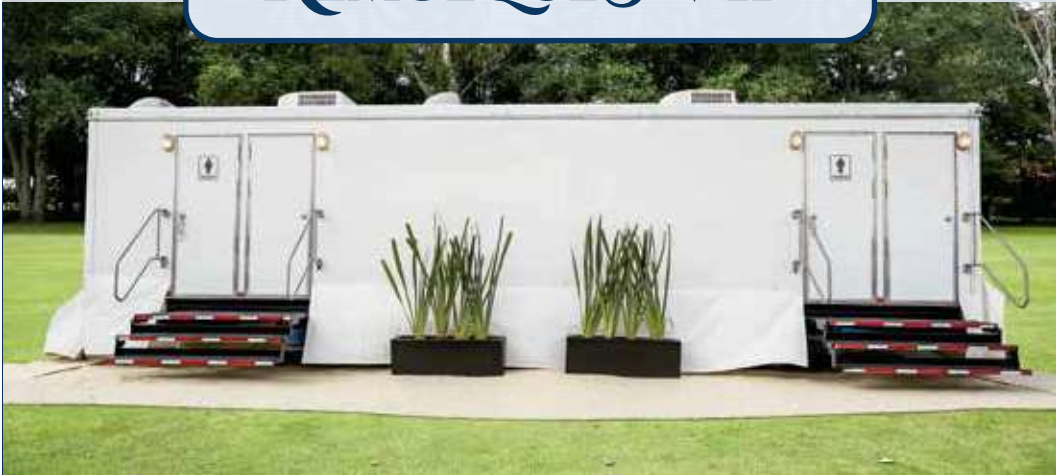

REMOLQUES VIP